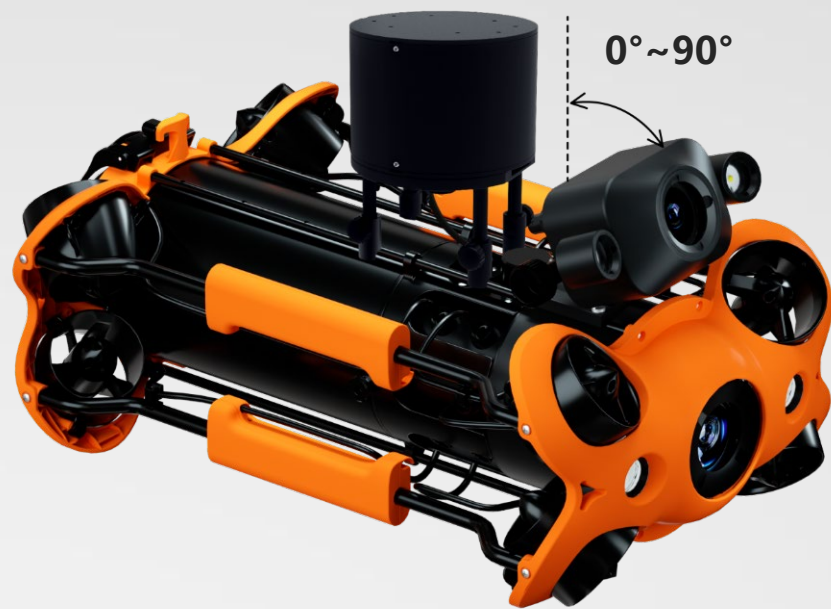

CHASING

潛行創新

CHASING輔助攝影機

| 適用於CHASING M2 PRO

CHASING輔助攝影機是為CHASING M2 PRO ROV訂製開發的專屬配件，搭配擴展塢進行使用，配合CHASING GO1 App可在移動設備設上即時觀測拍攝畫面，同時支援拍照與錄影，可與ROV攝影機同時使用，為ROV提供第二視角。

配備1080p F/1.6光圈與2*1200流明補光燈；採用1/2.8inch CMOS傳感器，有效畫素200萬

多視角同步觀測

CHASING輔助攝影機搭載CHASING M2 PRO，搭配擴展塢可與ROV攝影機同時使用，為ROV提供第二視角。

App可在移動設備上即時觀測拍攝畫面，同時支援拍照與錄影。

角度組合方式多樣

CHASING輔助攝影機可調整0-90度區間，可以自由搭載在ROV上方或者下方，角度組合方式多種多樣。

產品規格

CHASING輔助攝影機	
尺寸	173*71*108mm
重量	536g
畫素	200萬
補光燈	1200lm*2
傳感器	1/2.9inch
照片格式	JPG、MP4