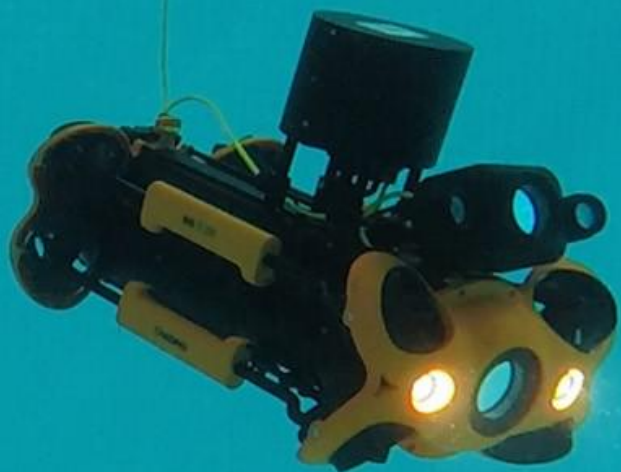

CHASING

潛行創新

CHASING輔助攝影機

| 適用於CHASING M2 PRO

CHASING輔助攝影機是為CHASING M2 PRO ROV訂製開發的專屬配件，搭配擴展塢進行使用，配合CHASING GO1 App可在移動設備設上即時觀測拍攝畫面，同時支援拍照與錄影，可與ROV攝影機同時使用，為ROV提供第二視角。

配備1080p F/1.6光圈與2*1200流明補光燈；採用1/2.8inch CMOS傳感器，有效畫素200萬

多視角同步觀測

CHASING輔助攝影機搭載CHASING M2 PRO，搭配擴展塢可與ROV攝影機同時使用，為ROV提供第二視角。

App可在移動設備上即時觀測拍攝畫面，同時支援拍照與錄影。

角度組合方式多樣

CHASING輔助攝影機可調整0-90度區間，可以自由搭載在ROV上方或者下方，角度組合方式多種多樣。

產品規格

CHASING輔助攝影機	
尺寸	173*71*108mm
重量	536g
畫素	200萬
補光燈	1200lm*2
傳感器	1/2.9inch
照片格式	JPG、MP4