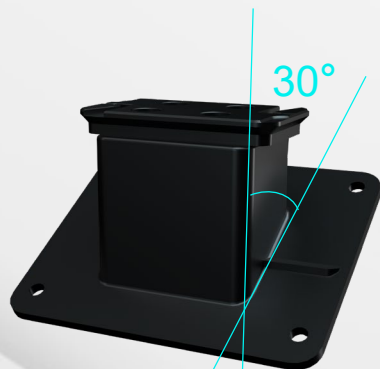

7芯雙插頭連接線 數據即時傳輸

BLUEPRINT OCULUS聲納套件，配備雙插頭連接線，可以將聲納採集的數據即時傳遞到手機端或電腦端。

雙安裝支座應用方便

BLUEPRINT OCULUS聲納套件，配有兩個安裝支座，平板安裝支座用於圖像聲納單獨掛載，30度安裝支座用於潛航器多配件掛載使用時，為其它配件提供掛載空間。

· 安裝底座

· 安裝底座 (斜30°)

產品規格

CHASING

CHASING BLUEPRINT OCULUS聲納套件	
尺寸	125×122×122mm
重量	980g(air); 360g(water)
耐壓	150m
集成傳感器	溫度和壓力傳感器，用於聲速的計算
結構	陽極氧化鋁，可選鈦