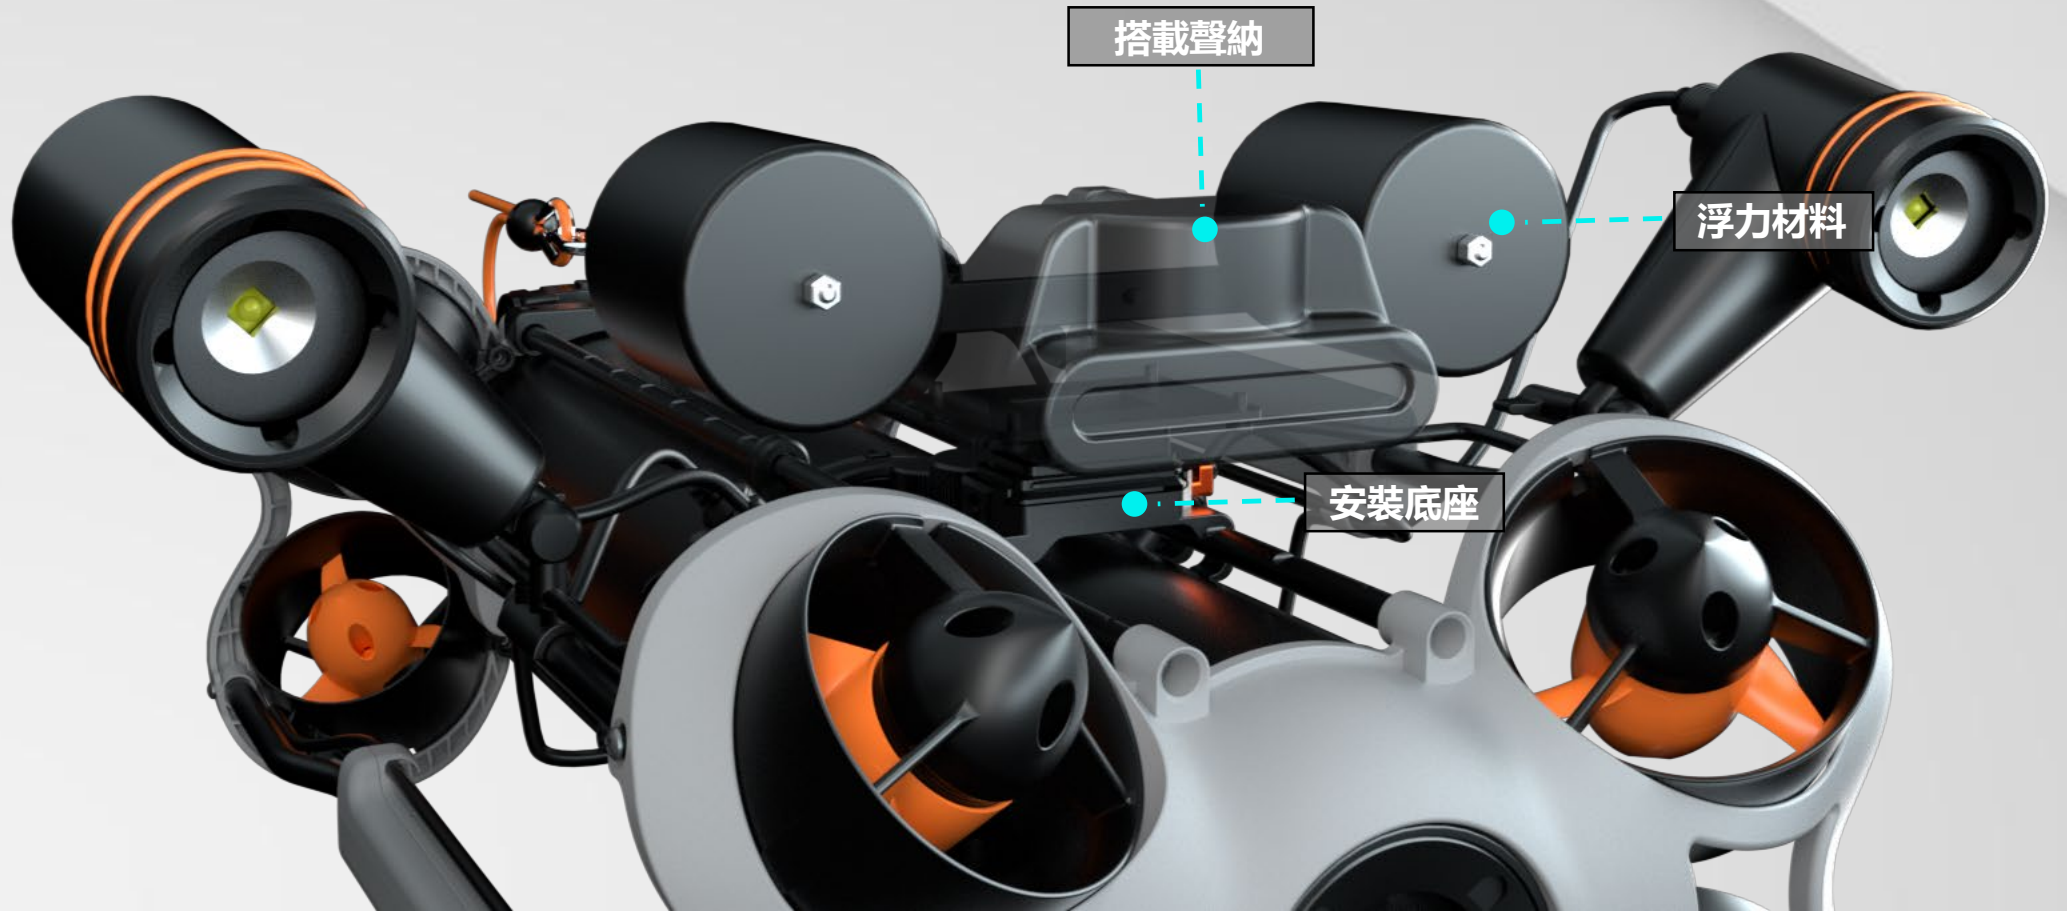

CHASING

潛行創新

BLUEPRINT OCULUS 聲納套件

適用於 CHASING M2 PRO MAX

CHASING BLUEPRINT OCULUS聲納套件是為了方便CHASING M2 PRO MAX搭載圖像聲納設備而專屬訂製開發的套裝組件。組件用於潛航器與BP聲納的連接。安裝簡單，使用方便，賦予您更多操作樂趣。

雙浮力模塊 有效提供浮力

BLUEPRINT OCULUS聲納套件，配備兩塊浮力模塊，
有效為聲納提供浮力。

7芯雙插頭連接線 數據即時傳輸

BLUEPRINT OCULUS聲納套件，配備雙插頭連接線，可以將聲納採集的數據即時傳遞到手機端或電腦端。

雙安裝支座應用方便

BLUEPRINT OCULUS聲納套件，配有兩個安裝支座，平板安裝支座用於圖像聲納單獨掛載，30度安裝支座用於潛航器多配件掛載使用時，為其它配件提供掛載空間。

· 安裝底座

· 安裝底座 (斜30°)

產品規格

CHASING

CHASING BLUEPRINT OCULUS聲納套件	
尺寸	125×122×122mm
重量	980g(air); 360g(water)
耐壓	150m
集成傳感器	溫度和壓力傳感器，用於聲速的計算
結構	陽極氧化鋁，可選鈦