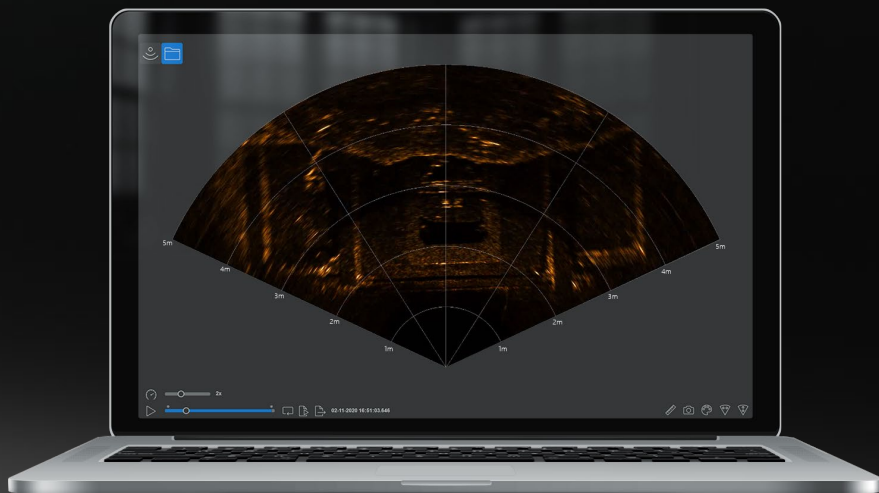

CHASING

潛行創新

BLUEPRINT OCULUS 聲納套件

適用於 CHASING M2 PRO MAX

CHASING BLUEPRINT OCULUS聲納套件是為了方便CHASING M2 PRO MAX搭載圖像聲納設備而專屬訂製開發的套裝組件。組件用於潛航器與BP聲納的連接。安裝簡單，使用方便，賦予您更多操作樂趣。

雙浮力模塊 有效提供浮力

BLUEPRINT OCULUS聲納套件，配備兩塊浮力模塊，
有效為聲納提供浮力。

7芯雙插頭連接線 數據即時傳輸

BLUEPRINT OCULUS聲納套件，配備雙插頭連接線，可以將聲納採集的數據即時傳遞到手機端或電腦端。

雙安裝支座應用方便

BLUEPRINT OCULUS聲納套件，配有兩個安裝支座，平板安裝支座用於圖像聲納單獨掛載，30度安裝支座用於潛航器多配件掛載使用時，為其它配件提供掛載空間。

· 安裝底座

· 安裝底座 (斜30°)

產品規格

CHASING

CHASING BLUEPRINT OCULUS聲納套件	
尺寸	125×122×122mm
重量	980g(air); 360g(water)
耐壓	150m
集成傳感器	溫度和壓力傳感器，用於聲速的計算
結構	陽極氧化鋁，可選鈦