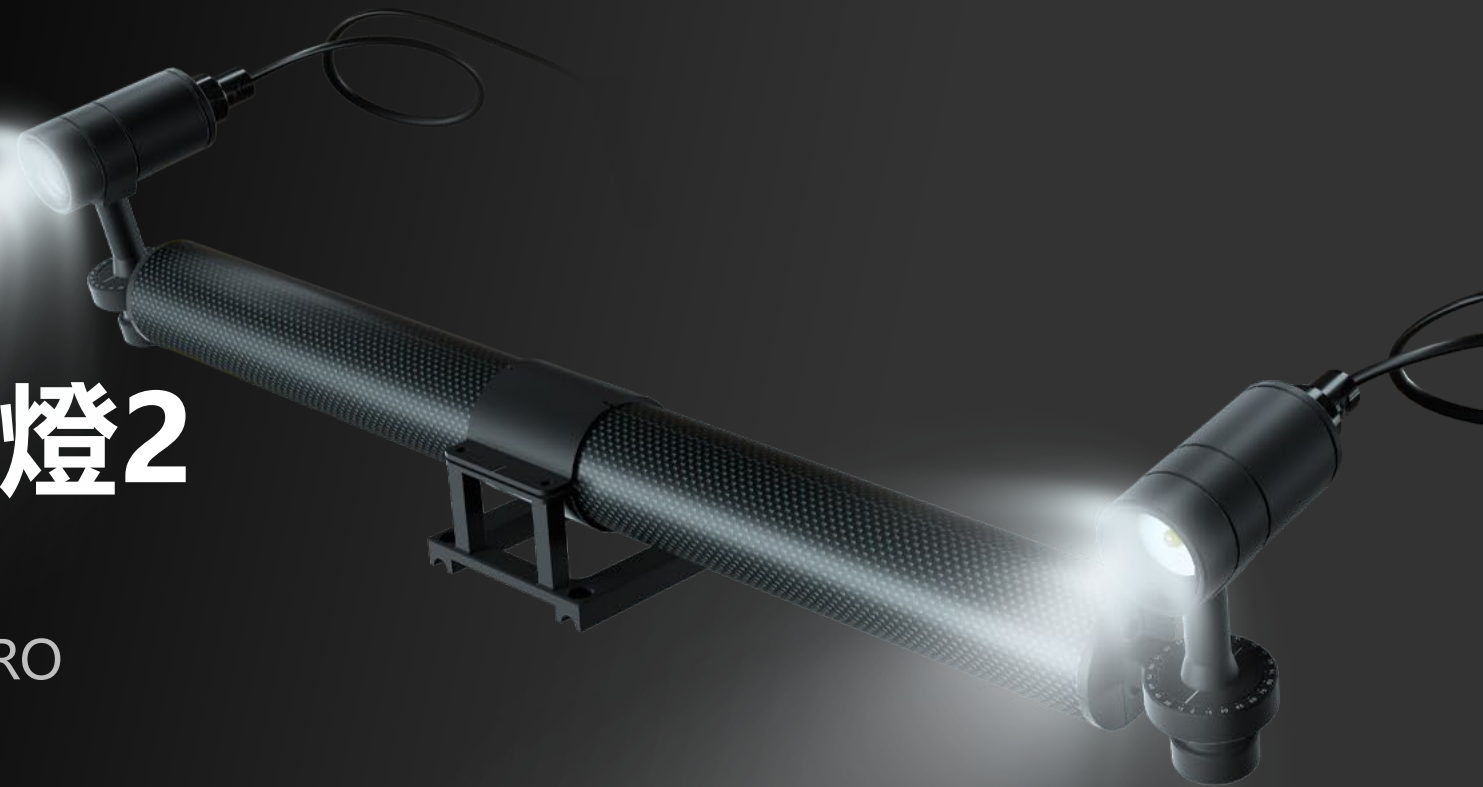

CHASING

CHASING探照燈2

適用於CHASING M2 S / M2 PRO

CHASING探照燈2是為CHASING M2 S / M2 PRO訂製開發的專屬配件

燈源外置0-360°角度可調，極大降低浮游物影響；航空鋁、碳纖維物質，輕便耐用腐蝕。

CHASING探照燈2極大提升水下觀測畫面清晰度，適用於水下各種光線較暗的應用場景，為用戶探索水下更多未知區域提供更多幫助。

碳纖維材質

航空鋁材質

0-360°角度可調

0-360° 角度可調

雙燈源外置探照燈支援0-360°自由橫向調節，角度調整間距為15°，適用於水下多種應用場景，最大化照明範圍。

0-360°自由橫向調節

燈源外置極大降低浮游物影響

外置探照燈降低水下反光，減少畫面浮游物，極大提升水下觀測畫面清晰度。

航空鋁、碳纖維材質 輕便耐用耐腐蝕

軍規三級硬質氧化處理的外殼，防水深度可達150m，輕便耐用抗海水腐蝕；
燈筒最寬處尺寸僅448mm，重量僅為432g，方便收納、攜帶。

碳纖維材質

航空鋁材質

產品規格

探照燈	
雙燈軸距	418mm
最大寬	448mm
重量	≈432g
燈筒俯角	10°
燈筒水平角度	360°可調
耐壓深度	150m
單燈亮度	2000lm