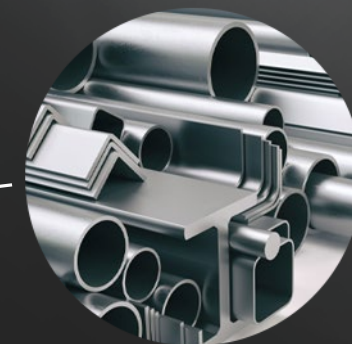

CHASING

CHASING探照燈2

適用於CHASING M2 S / M2 PRO

CHASING探照燈2是為CHASING M2 S / M2 PRO訂製開發的專屬配件

燈源外置0-360°角度可調，極大降低浮游物影響；航空鋁、碳纖維物質，輕便耐用腐蝕。

CHASING探照燈2極大提升水下觀測畫面清晰度，適用於水下各種光線較暗的應用場景，為用戶探索水下更多未知區域提供更多幫助。

碳纖維材質

航空鋁材質

0-360°角度可調

0-360° 角度可調

雙燈源外置探照燈支援0-360°自由橫向調節，角度調整間距為15°，適用於水下多種應用場景，最大化照明範圍。

0-360°自由橫向調節

燈源外置極大降低浮游物影響

外置探照燈降低水下反光，減少畫面浮游物，極大提升水下觀測畫面清晰度。

航空鋁、碳纖維材質 輕便耐用耐腐蝕

軍規三級硬質氧化處理的外殼，防水深度可達150m，輕便耐用抗海水腐蝕；
燈筒最寬處尺寸僅448mm，重量僅為432g，方便收納、攜帶。

碳纖維材質

航空鋁材質

產品規格

探照燈	
雙燈軸距	418mm
最大寬	448mm
重量	≈432g
燈筒俯角	10°
燈筒水平角度	360°可調
耐壓深度	150m
單燈亮度	2000lm