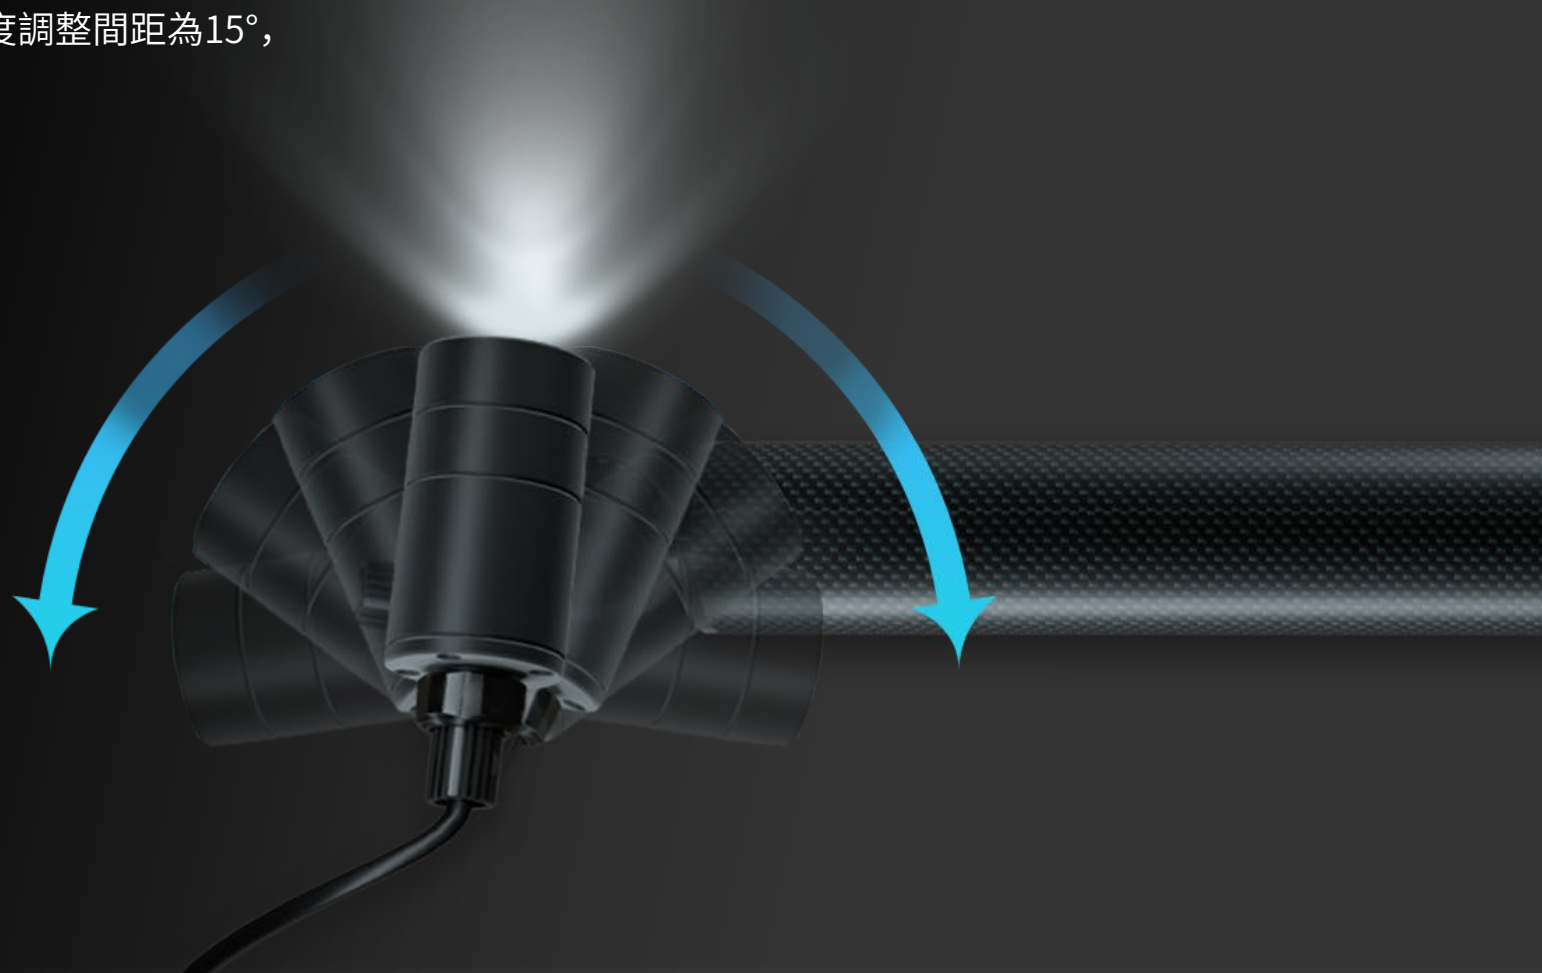

CHASING

CHASING探照燈2

適用於CHASING M2 S / M2 PRO

CHASING探照燈2是為CHASING M2 S / M2 PRO訂製開發的專屬配件

燈源外置0-360°角度可調，極大降低浮游物影響；航空鋁、碳纖維物質，輕便耐用腐蝕。

CHASING探照燈2極大提升水下觀測畫面清晰度，適用於水下各種光線較暗的應用場景，為用戶探索水下更多未知區域提供更多幫助。

碳纖維材質

航空鋁材質

0-360°角度可調

0-360° 角度可調

雙燈源外置探照燈支援0-360°自由橫向調節，角度調整間距為15°，適用於水下多種應用場景，最大化照明範圍。

0-360°自由橫向調節

燈源外置極大降低浮游物影響

外置探照燈降低水下反光，減少畫面浮游物，極大提升水下觀測畫面清晰度。

航空鋁、碳纖維材質 輕便耐用耐腐蝕

軍規三級硬質氧化處理的外殼，防水深度可達150m，輕便耐用抗海水腐蝕；
燈筒最寬處尺寸僅448mm，重量僅為432g，方便收納、攜帶。

碳纖維材質

航空鋁材質

產品規格

探照燈	
雙燈軸距	418mm
最大寬	448mm
重量	≈432g
燈筒俯角	10°
燈筒水平角度	360°可調
耐壓深度	150m
單燈亮度	2000lm